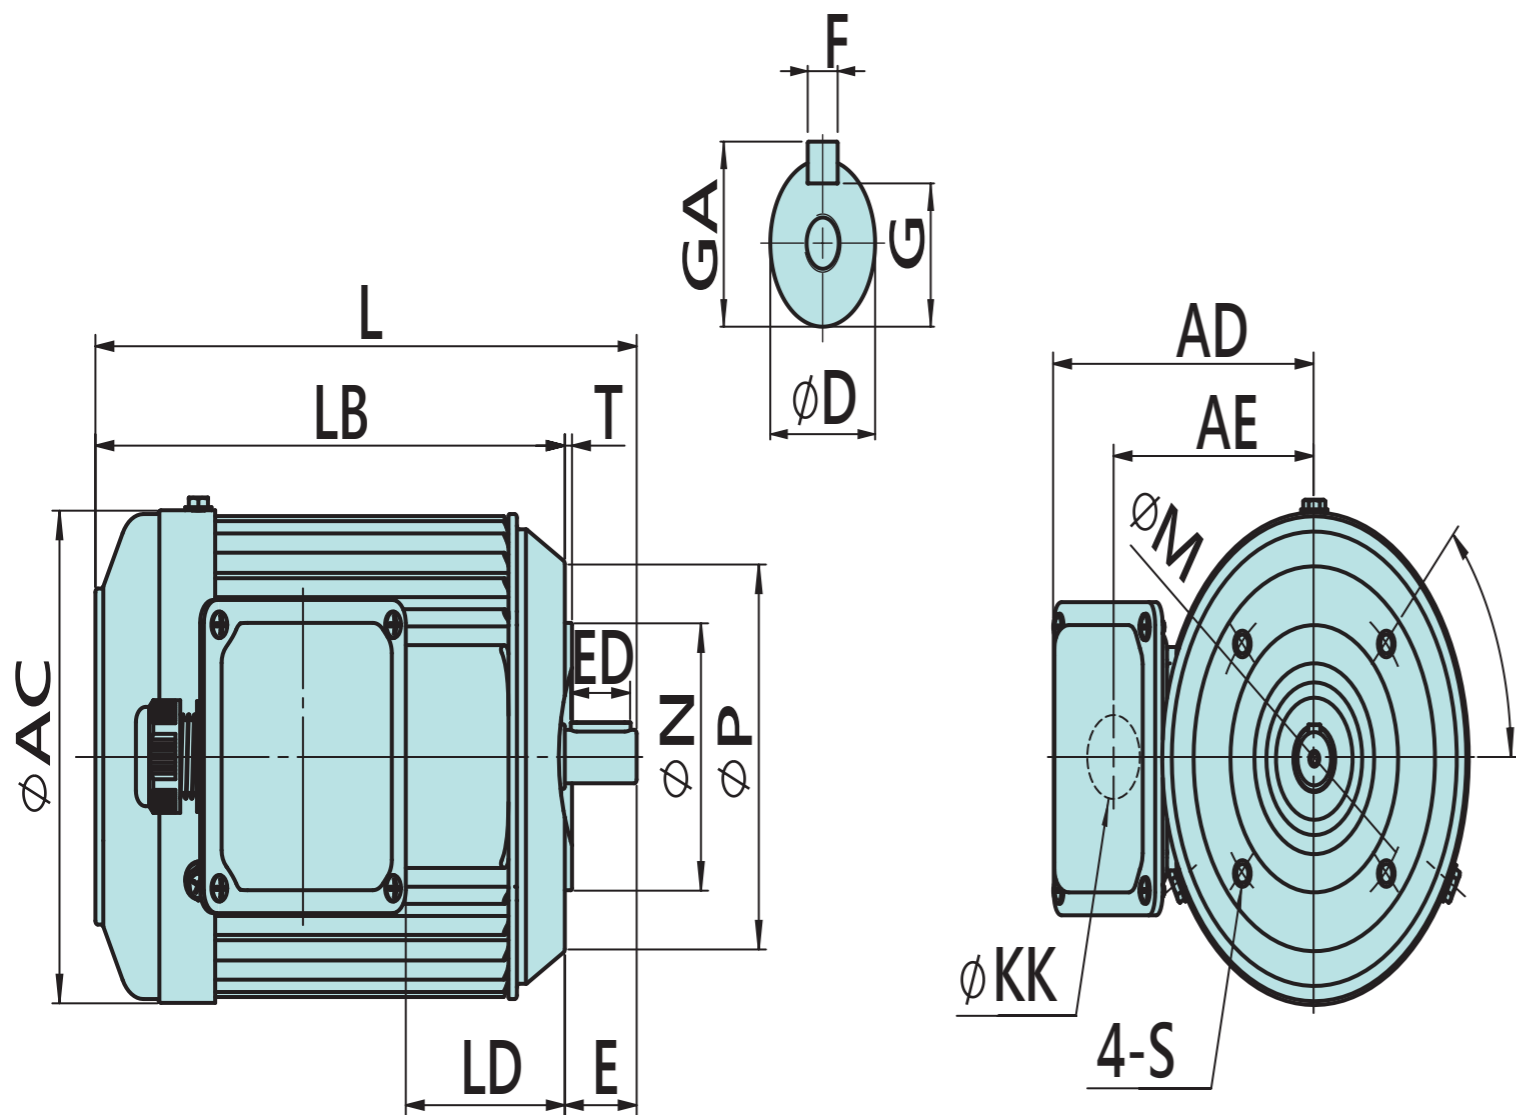

## 利林馬達

立式標準馬達 / CMVB 系列

Vertical Motors / CMVB Series

立式煞車馬達 / CMVBDA 系列

Vertical Brake Motors / CMVBDA

極數 4P	框號	圖號	AC	AD	AE	KK	L	LB	LD	M	N	P	S	T	軸端						軸承		重量 KGS
															D	E	ED	F	G	GA	負載端	反負載端	
1/4	63	1	120	101.5	76.5	22	209.5	185.5	56	75	60	90	M5	3	11	23	20	4	8.5	12.5	6202ZZ	6201ZZ	5.4KG
1/2	71	1	129	109	83.5	22	226	196	66.5	85	70	102	M6	3	14	30	25	5	11	16	6203ZZ	6202ZZ	6.7KG
1	80	1	147	116.5	91	22	274.5	234.5	62.5	100	80	117	M6	3.5	19	40	35	6	15.5	21.5	6204ZZ	6202ZZ	10.1KG
2	90L	1	160	126.5	98	22	294	244	87.3	115	95	138	M8	3.5	24	50	45	8	20	27	6205ZZ	6203ZZ	13KG

極數 4P	框號	圖號	AC	AD	AE	KK	L	LB	LD	M	N	P	S	T	軸端						軸承		重量 KGS
															D	E	ED	F	G	GA	負載端	反負載端	
1/4	63	1	120	101.5	76.5	22	226.5	202.5	63	75	60	90	M5	3	11	23	20	4	8.5	12.5	6202ZZ	6201ZZ	6.1KG
1/2	71	1	129	115.5	83.5	22	233	203	70	85	70	100	M6	3	14	30	26	5	11	16	6203ZZ	6202ZZ	8.2KG
1	80	1	147	123	91	22	280.5	240.5	96	100	80	117	M6	3.5	19	40	35	6	15.5	21.5	6204ZZ	6202ZZ	14KG
2	90L	1	155	131	98	22	310.5	260.5	92	115	95	140	M8	3.5	24	50	45	8	20	27	6205ZZ	6203ZZ	17KG