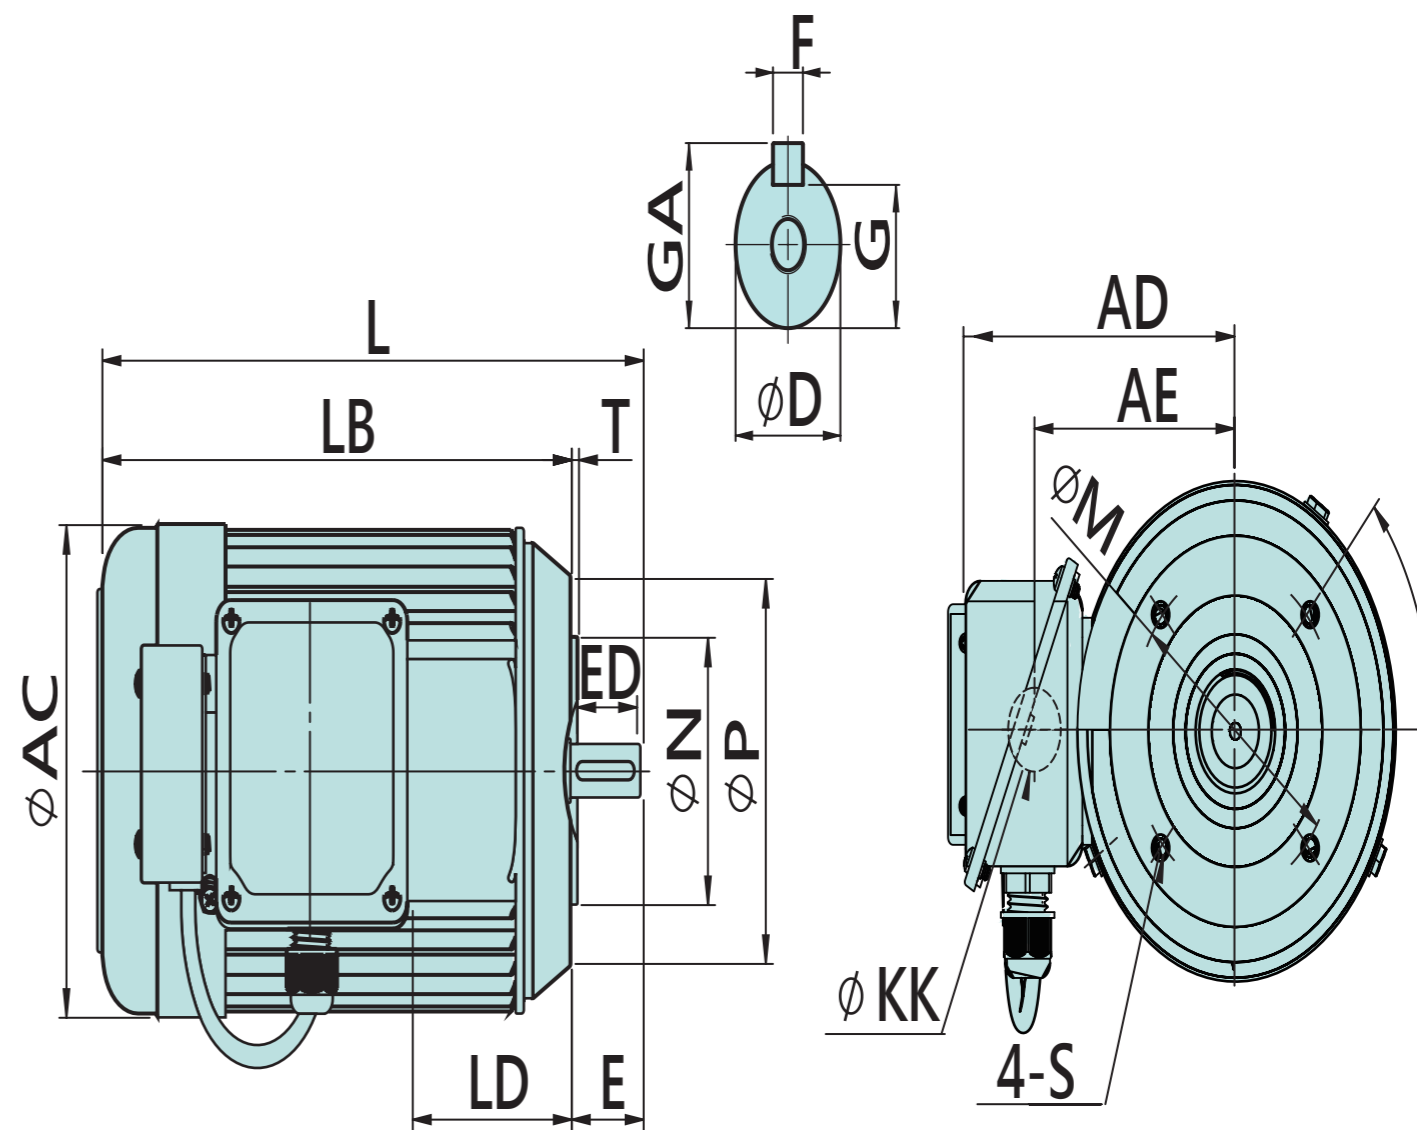

## 利林馬達

立式標準馬達 / CMVB 系列

Vertical Motors / CMVB Series

立式煞車馬達 / CMVBDA 系列

Vertical Brake Motors / CMVBDA

極數 4P	框號	圖號	AC	AD	AE	KK	L	LB	LD	M	N	P	S	T	軸端						軸承		重量 KGS
															D	E	ED	F	G	GA	負載端	反負載端	
1/4	63	1	120	101.5	76.5	22	209.5	185.5	56	75	60	90	M5	3	11	23	20	4	8.5	12.5	6202ZZ	6201ZZ	5.4KG
1/2	71	1	129	109	83.5	22	226	196	66.5	85	70	102	M6	3	14	30	25	5	11	16	6203ZZ	6202ZZ	6.7KG
1	80	1	147	116.5	91	22	274.5	234.5	62.5	100	80	117	M6	3.5	19	40	35	6	15.5	21.5	6204ZZ	6202ZZ	10.1KG
2	90L	1	160	126.5	98	22	294	244	87.3	115	95	138	M8	3.5	24	50	45	8	20	27	6205ZZ	6203ZZ	13KG

極數 4P	框號	圖號	AC	AD	AE	KK	L	LB	LD	M	N	P	S	T	軸端						軸承		重量 KGS
															D	E	ED	F	G	GA	負載端	反負載端	
1/4	63	1	120	101.5	76.5	22	226.5	202.5	63	75	60	90	M5	3	11	23	20	4	8.5	12.5	6202ZZ	6201ZZ	6.1KG
1/2	71	1	129	115.5	83.5	22	233	203	70	85	70	100	M6	3	14	30	26	5	11	16	6203ZZ	6202ZZ	8.2KG
1	80	1	147	123	91	22	280.5	240.5	96	100	80	117	M6	3.5	19	40	35	6	15.5	21.5	6204ZZ	6202ZZ	14KG
2	90L	1	155	131	98	22	310.5	260.5	92	115	95	140	M8	3.5	24	50	45	8	20	27	6205ZZ	6203ZZ	17KG